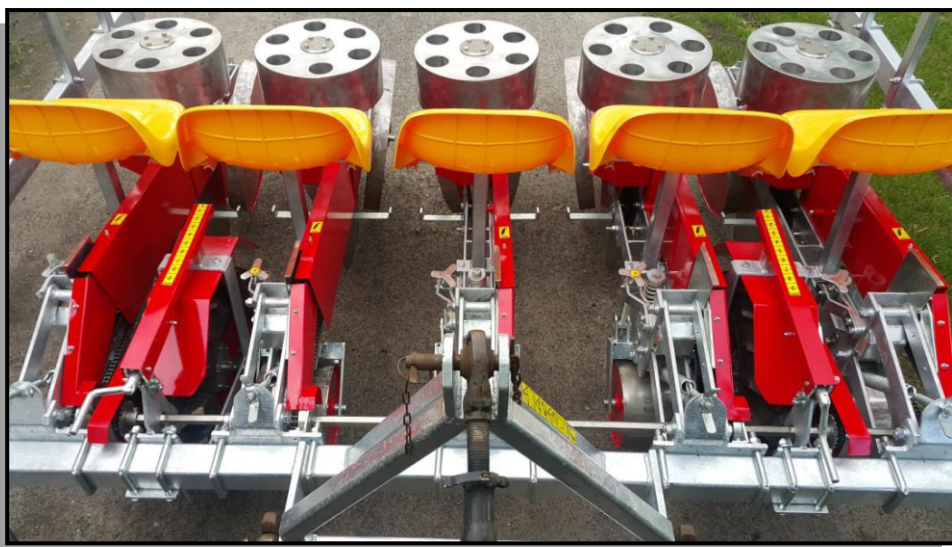

SKOR MASZ

Sadzarki automatyczne karuzelowe do rozsady z multiplatów 2 - 5 – rzędowe

Dane techniczne (5 rzędów):

- Rozstaw sadzonek w rzędzie: 10 – 65 cm
- Rozstaw rzędów: 50 cm
- Ilość rzędów: 5
- Głębokość sadzenia: (5 – 15 cm) płynna regulacja
- Liczba kubków w tarczy karuzelowej: 6 (wykonanie ze stali nierdzewnej)
- Wydajność sadzenia: 2000 – 4000 szt./godz./sekcję
- Wymiary (D.x S. x W.): 250 x 330 x 200 cm
- Zapotrzebowanie mocy: 44 kW (60 KM)
- Masa: 1000 kg

Producent:

P.P.H.U. Skorpion
Klapka 16
98-350 Biała
NIP: 832-000-81-60

Tel. +48 504 184 395

kontakt@skormasz.pl
www.skormasz.pl

Możliwość zamówienia sadzarki dostosowanej do indywidualnych potrzeb:

- ilość rzędów od 2 do 5
- ilość półek na rozsadę/multiplaty
- indywidualny kolor